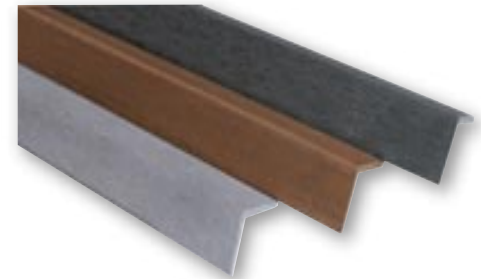

HQ Terrassendeck Winkelleiste

glatt/glatt, 40 x 40 x 2900 mm,
dunkelbraun anthrazit hellgrau
2003137 2003136 2003139

Ferax Profiunterlage Gummigranulat

Rolle 8 x 77 x 2300 mm
808177230

Quadrate 3 mm 90 x 90 mm
40 St./Pack 803190090

Quadrate 20 mm 90 x 90 mm,
12 St./Pack 820190090