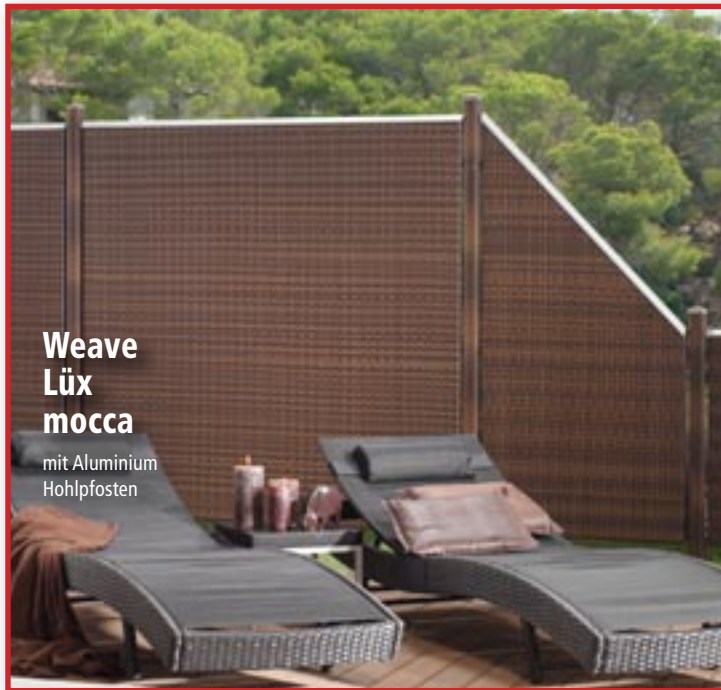

Weave
Lüx
mocca
mit Aluminium
Hohlpfosten